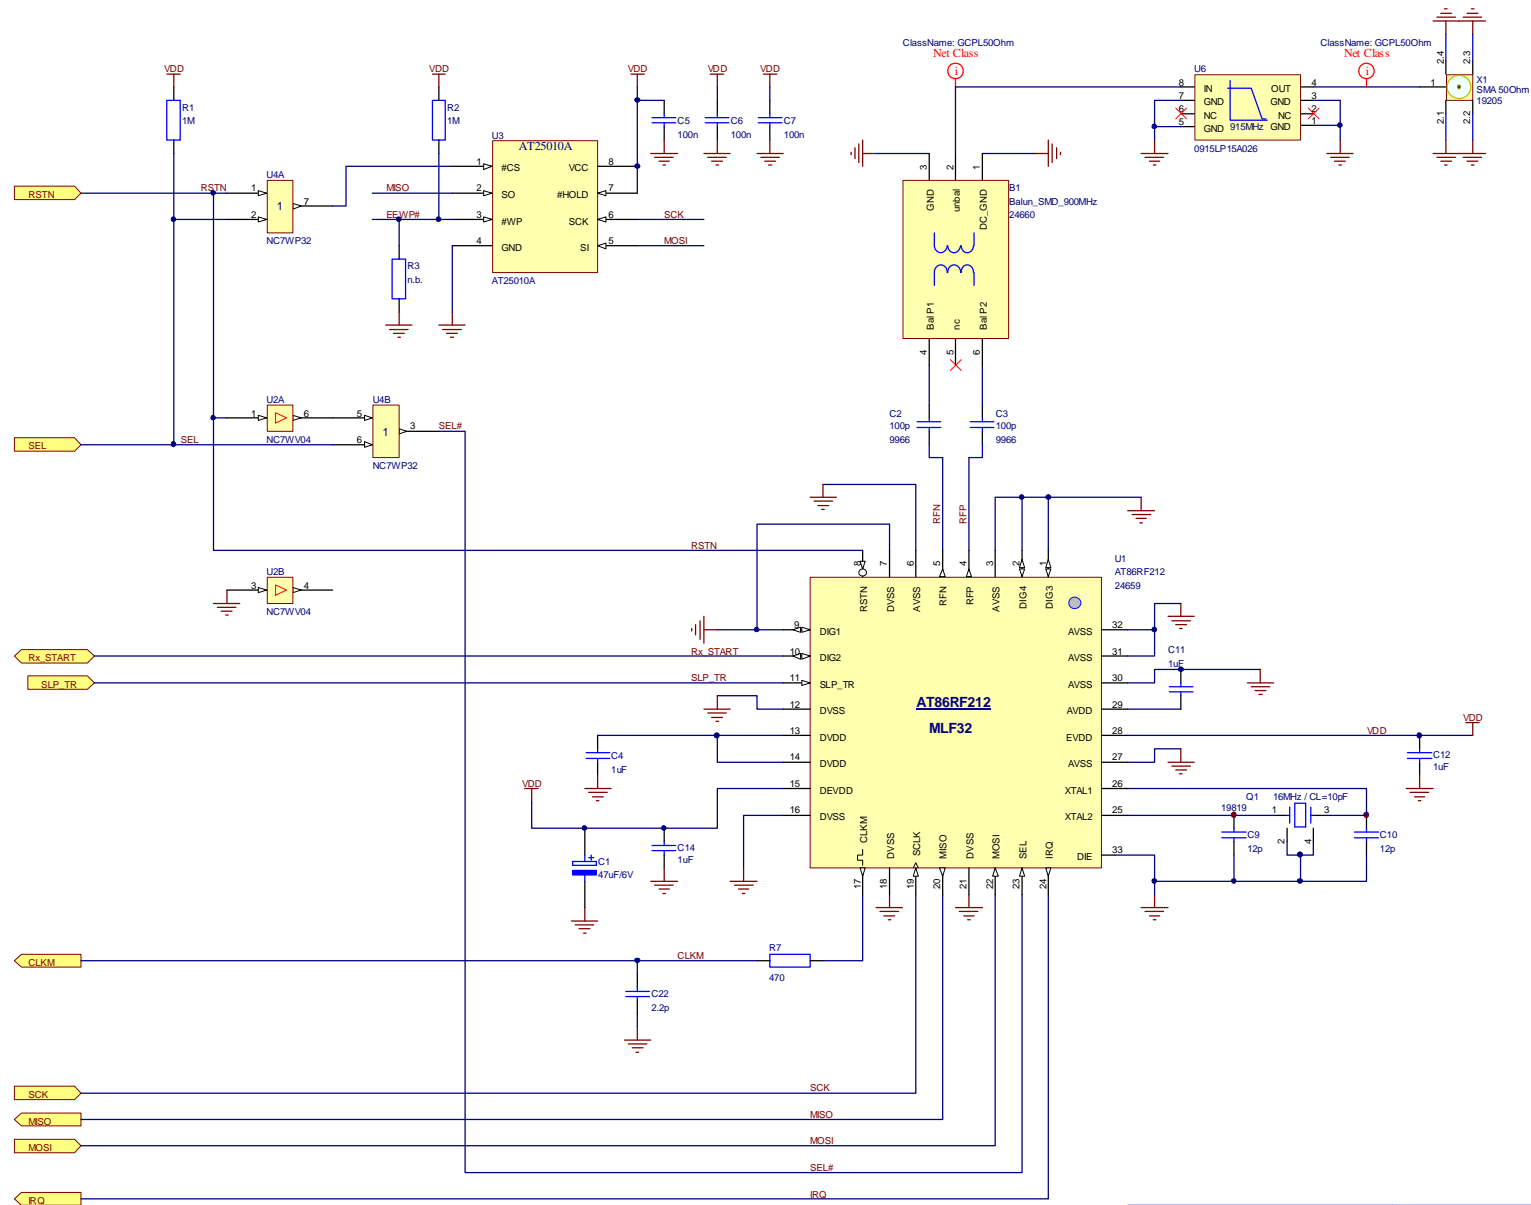

Transceiver
RCB212SMA_V5.3.2_RF.sch

		D-01277 Dresden, Glasewaldstrasse 22	
		RCB212SMA V5.3.2	
		Telefon 0351 / 31 85 00 Telefax 0351 / 31 85 010	
Size	A3	Document Number	de: 5 449 16 00.100.02
Document File Name	RCB212SMA_V5.3.2_uC.sch		
Author	R. Lippert	Sheet	1 of 2
Rev.	02	Date	14.05.2008
Name		Time	08:16:17