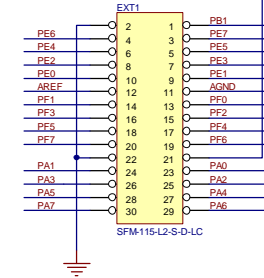

Transceiver
RCB212SMA_V5.3.2_RF.sch

		D-01277 Dresden, Glasewaldstrasse 22	
		RCB212SMA V5.3.2	
		Telefon 0351 / 31 85 00 Telefax 0351 / 31 85 010	
Size	A3	Document Number	de: 5 449 16 00.100.02
Document File Name	RCB212SMA_V5.3.2_uC.sch		
Author	R. Lippert	Sheet	1 of 2
Rev.	02	Date	14.05.2008
Name		Time	08:16:17