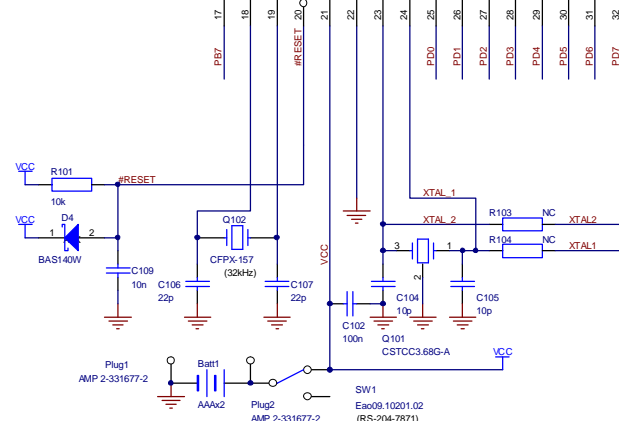

Transceiver
RCB212SMA_V5.3.2_RF.sch

		D-01277 Dresden, Glasewaldstrasse 22	
		RCB212SMA V5.3.2	
		Telefon 0351 / 31 85 00 Telefax 0351 / 31 85 010	
Size	A3	Document Number	de: 5 449 16 00.100.02
Document File Name	RCB212SMA_V5.3.2_uC.sch		
Author	R. Lippert	Sheet	1 of 2
Rev.	02	Date	14.05.2008
Name		Time	08:16:17