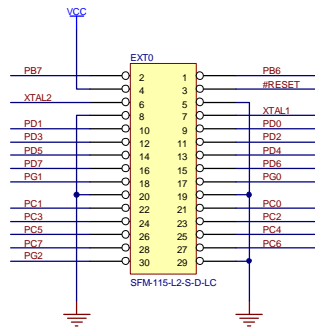

Transceiver
RCB212SMA_V5.3.2_RF.sch

		D-01277 Dresden, Glasewaldstrasse 22	
		RCB212SMA V5.3.2	
		Telefon 0351 / 31 85 00 Telefax 0351 / 31 85 010	
Size	A3	Document Number	de: 5 449 16 00.100.02
Document File Name	RCB212SMA_V5.3.2_uC.sch		
Author	R. Lippert	Sheet	1 of 2
Rev.	02	Date	14.05.2008
Name		Time	08:16:17