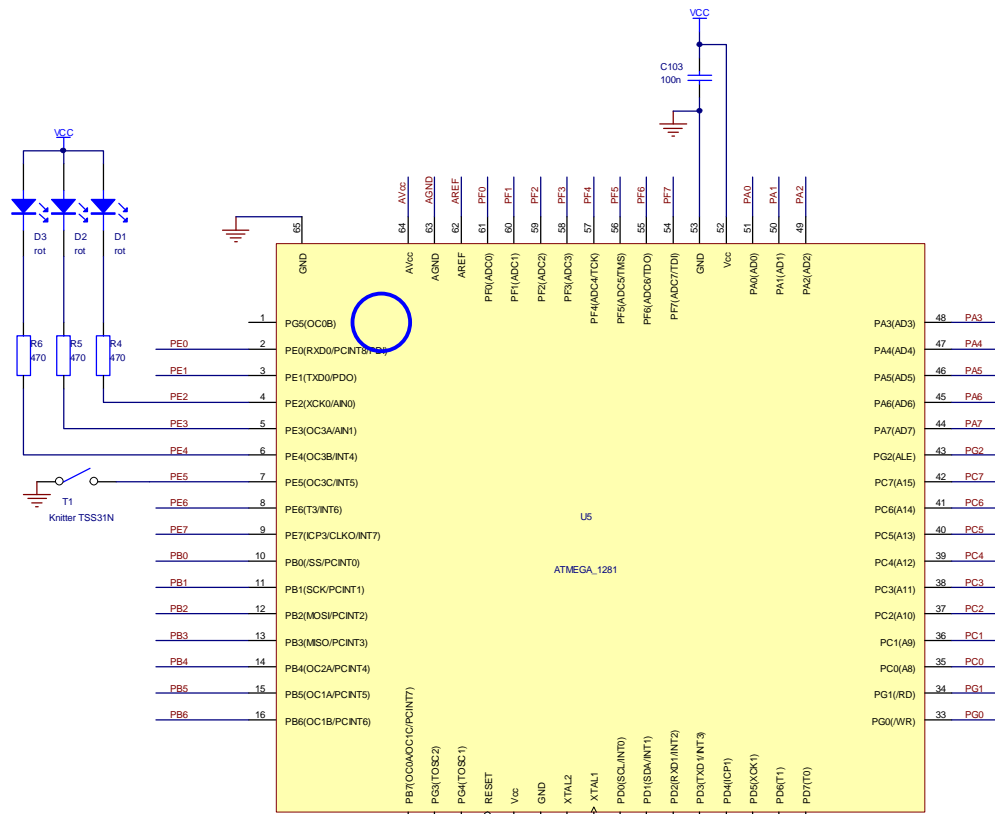

Transceiver
RCB212SMA_V5.3.2_RF.sch

		D-01277 Dresden, Glasewaldstrasse 22	
		RCB212SMA V5.3.2	
		Telefon 0351 / 31 85 00 Telefax 0351 / 31 85 010	
Size	A3	Document Number	de: 5 449 16 00.100.02
Document File Name	RCB212SMA_V5.3.2_uC.sch		
Author	R. Lippert	Sheet	1 of 2
Rev.	02	Date	14.05.2008
Name		Time	08:16:17